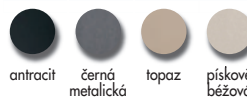

3490,-

BARVY NA SKLADĚ

JAGO B-TG

BARVY NA OBJEDNÁVKU

4490,-

BARVY NA SKLADĚ

MONT

2 990 Kč

chrom

3499,-

BARVY NA SKLADĚ

CUADRO PULL OUT

chrom

5990,-

CUADRO SPRING

chrom