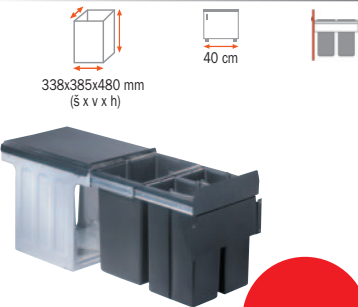

3490,-

DOUBLE BOY 30DT