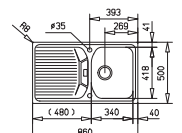

TEXINA 45 B-TG

montážní otvor:
840 x 480 mm

5990,-

Cena zahrnuje odtokovou soupravu s excentrem a sifonem
Barvy na skladě pouze do vyprodání zásob

černá metalická

topaz

pískově béžová

achátové šedá