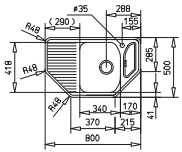

antracit

topaz

pískově béžová

TEXINA 45 E-TG

montážní otvor:
780 x 480 mm

6490,-

Cena zahrnuje odtokovou soupravu
s excentrem a sifonem + nerezovou misku
Barvy na skladě

Barvy do vyprodání zásob

antracit

topaz

pískově béžová

hliníkové šedá

TEXINA 60 B-TG

montážní otvor:
960 x 480 mm

7990,-

Cena zahrnuje odtokovou soupravu s excentrem a sifonem
Barvy na skladě pouze do vyprodání zásob