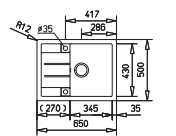

ASTRAL 45 B-TG