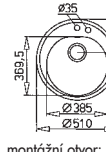

KEA 45 B-TG

montážní otvor:
840 x 415 mm

4990,-

Cena zahrnuje
odtokovou soupravu
s excentrem a sifonem
Barvy na skladě

antracit

topaz

pískově béžová

CENTROVAL 45 TG