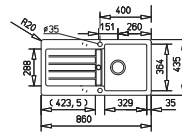

KEA 60 B-TG

montážní otvor:
840 x 415 mm

5990,-

Cena zahrnuje
odtokovou soupravu
s excentrem a sifonem
Barvy na skladě

TEXINA 45 E-TG

montážní otvor:
780 x 480 mm

6490,-

Cena zahrnuje odtokovou soupravu
s excentrem a sifonem + nerezovou misku
Barvy na skladě

Barvy do vyprodání zásob

TEXINA 60 B-TG

montážní otvor:
960 x 480 mm

7990,-

Cena zahrnuje odtokovou soupravu s excentrem a sifonem
Barvy na skladě pouze do vyprodání zásob

Umělý kámen – granit

Granitové dřezy mají tvrdost, odolnost a vzhled přírodního kamene kombinované s flexibilitou a jemností moderního granitu. Jsou vyrobeny z přírodního granitu a malých částí skla (80%) zkombinovaných s tvrzenou pryskyřicí (15%) a barvivy (5%) na jemný materiál s tvrdostí skály. Tato konzistence je výsledkem výrobního procesu, při němž dochází ke sítlačování a zahřívání krystalů křemene tak dlouho, až se vytvoří kontinuální hmota. Výsledkem tohoto výrobního procesu jsou granitové kuchyňské dřezy s jedinečnou texturou a velkou hloubkou. Takový dřez je o 30% světlejší než kámen, téměř se nepořtebovává a nebledne.

Tegranit: snadno se čistí | je hygienický | je odolný proti všem v domácnosti se vyskytujícím kyselinám
je odolný proti běžnému poškrábání | je odolný proti UV záření | je odolný proti opotřebení a nárazům
je odolný proti teplotám až do 180°C (krátkodobě i 280°C)

KEA 45 B-TG

montážní otvor:
840 x 415 mm

4990,-

Cena zahrnuje
odtokovou soupravu
s excentrem a sifonem
Barvy na skladě

CENTROVAL 45 TG

montážní otvor:
Ø 490 mm

4990,-

Cena zahrnuje odtokovou soupravu s excentrem a sifonem
Barvy na skladě

Barvy do vyprodání zásob

TEXINA 45 B-TG

montážní otvor:
840 x 480 mm

5990,-

Cena zahrnuje odtokovou soupravu s excentrem a sifonem
Barvy na skladě pouze do vyprodání zásob

TEKA CLEANCN