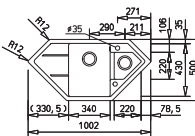

montážní otvor:
840 x 480 mm

5990,-

Cena zahrnuje odtokovou soupravu s excentrem a sifonem
Barvy na skladě

ASTRAL 80 E-TG

montážní otvor:
959 x 480 mm

8990,-

Cena zahrnuje odtokovou soupravu s excentrem a sifonem
Barvy na skladě