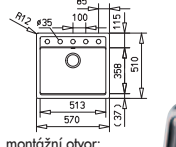

ASTRAL 45 B-TG

montážní otvor:
630 x 480 mm

6990,-

Cena zahrnuje odtokovou soupravu s excentrem a sifonem
Barvy na skladě

PERLA 45 B-TG + INCA CN

montážní otvor:
770 x 480 mm

7990,-

Cena zahrnuje odtokovou soupravu a sifon
Barvy na skladě

MENORCA 60 STG + INCA CN

montážní otvor:
550 x 490 mm

8990,-

Cena zahrnuje odtokovou soupravu s excentrem a sifonem
Barvy na skladě

KEA 60 B-TG

montážní otvor:
840 x 415 mm

5990,-

Cena zahrnuje
odtokovou soupravu
s excentrem a sifonem
Barvy na skladě