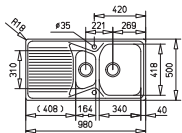

antracit

topaz

pískově béžová

hliníkové šedá

TEXINA 60 B-TG

montážní otvor:
960 x 480 mm

7990,-

Cena zahrnuje odtokovou soupravu s excentrem a sifonem
Barvy na skladě pouze do vyprodání zásob