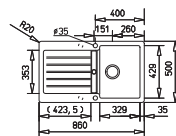

AKCE GRANIT

2010

NABÍDKA PLATÍ
OD 1. 9. 2010
DO ODVOLÁNÍ

LUGO 60 B-TG

montážní otvor:
980 x 480 mm

6990,-

Cena zahrnuje odtokovou soupravu s excentrem a sifonem
Barvy na skladě

LUGO 45 B-TG