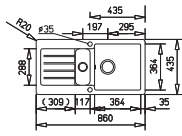

MENORCA 60 STG + INCA CN

montážní otvor:
550 x 490 mm

8990,-

Cena zahrnuje odtokovou soupravu s excentrem a sifonem
Barvy na skladě

KEA 60 B-TG

montážní otvor:
840 x 415 mm

5990,-

Cena zahrnuje
odtokovou soupravu
s excentrem a sifonem
Barvy na skladě