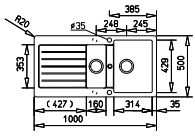

AKCE GRANIT

2010

NABÍDKA PLATÍ
OD 1. 9. 2010
DO ODVOLÁNÍ

LUGO 60 B-TG

montážní otvor:
980 x 480 mm

6990,-

Cena zahrnuje odtokovou soupravu s excentrem a sifonem
Barvy na skladě

LUGO 45 B-TG