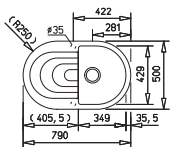

ASTRAL 45 B-TG

montážní otvor:
630 x 480 mm

6990,-

Cena zahrnuje odtokovou soupravu s excentrem a sifonem
Barvy na skladě

PERLA 45 B-TG + INCA CN

montážní otvor:
770 x 480 mm

7990,-

Cena zahrnuje odtokovou soupravu a sifon
Barvy na skladě

MENORCA 60 STG + INCA CN

montážní otvor:
550 x 490 mm

8990,-

Cena zahrnuje odtokovou soupravu s excentrem a sifonem
Barvy na skladě

KEA 60 B-TG

montážní otvor:
840 x 415 mm

5990,-

Cena zahrnuje
odtokovou soupravu
s excentrem a sifonem
Barvy na skladě