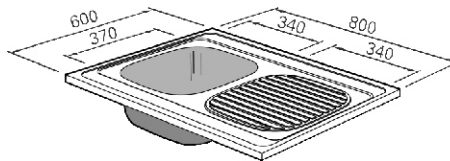

CELOPLOŠNÝ RODI 800x600BE

matný povrch
tloušťka 0,5 mm
6/4" odpadní ventil
sifon