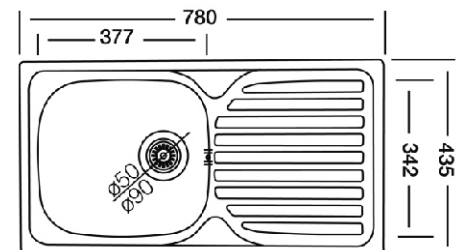

matný povrch
tloušťka 0,6 mm
3 ½" sítkový ventil
sifon

KROMEVEE CUPID 323

matný povrch
tloušťka 0,6 mm
3 ½" sítkový ventil
sifon

KROMEVEE CLASSIC 142

matný povrch
tloušťka 0,5 mm
3 ½" sítkový ventil
sifon

ROVIGO DUO

matný povrch
tloušťka 0,6 mm
3 ½" sítkový ventil
sifon

CELOPLOŠNÝ RODI 800x600BE

matný povrch
tloušťka 0,5 mm
6/4" odpadní ventil
sifon

KROMEVEE CLASSIC 301

matný povrch
tloušťka 0,5 mm
3 ½" sítkový ventil
sifon