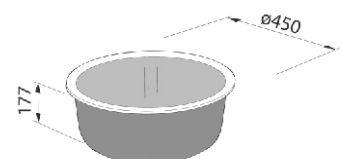

ROVIGO DUO

matný povrch
tloušťka 0,6 mm
3 ½" sítkový ventil
sifon

CELOPLOŠNÝ RODI 800x600BE

matný povrch
tloušťka 0,5 mm
6/4" odpadní ventil
sifon

KROMEVEE CLASSIC 301

matný povrch
tloušťka 0,5 mm
3 ½" sítkový ventil
sifon

KROMEVEE COLEA 198

matný povrch
tloušťka 0,6 mm
3 ½" sítkový ventil
sifon

NEPTUN

leštěný povrch

PLUTO

leštěný povrch