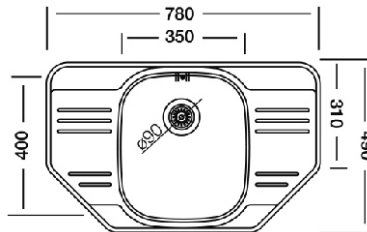

KROMEVEE CUPID 323

matný povrch
tloušťka 0,6 mm
3 ½" sítkový ventil
sifon