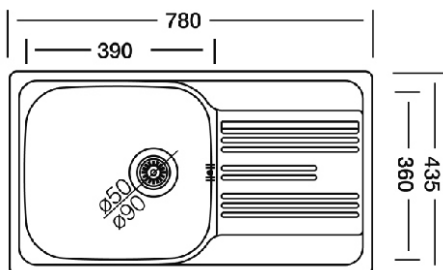

ROVIGO DUO

matný povrch
tloušťka 0,6 mm
3 ½" sítkový ventil
sifon

CELOPLOŠNÝ RODI 800x600BE

matný povrch
tloušťka 0,5 mm
6/4" odpadní ventil
sifon

KROMEVEE CLASSIC 301

matný povrch
tloušťka 0,5 mm
3 ½" sítkový ventil
sifon

KROMEVEE COLEA 198

matný povrch
tloušťka 0,6 mm
3 ½" sítkový ventil
sifon

NEPTUN

leštěný povrch

PLUTO

leštěný povrch