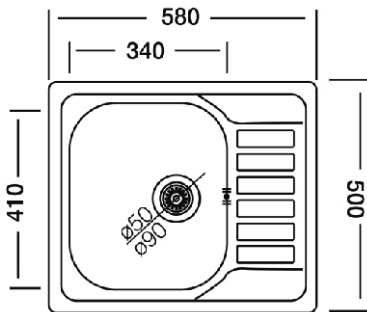

matný povrch
tloušťka 0,6 mm
3 ½" sítkový ventil
sifon

KROMEVEE RONDO 146

matný povrch
tloušťka 0,6 mm
3 ½" sítkový ventil
sifon

KROMEVEE RONDO 192

matný povrch
tloušťka 0,6 mm
3 ½" sítkový ventil
sifon

KROMEVEE TRITON 196

matný povrch
tloušťka 0,6 mm
3 ½" sítkový ventil
sifon

KROMEVEE CUPID 323

matný povrch
tloušťka 0,6 mm
3 ½" sítkový ventil
sifon

KROMEVEE CLASSIC 142

matný povrch
tloušťka 0,5 mm
3 ½" sítkový ventil
sifon