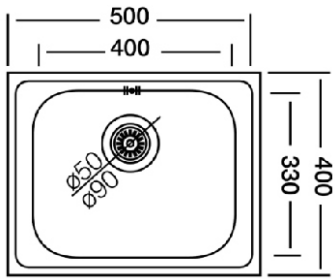

PLUTO

leštěný

S-SIPLU0106
~~1500,00~~
1320,00
s DPH

Technické údaje jednotlivých dřezů jsou uvedeny na druhé straně letáku.

KROMEVEE CLASSIC 105

matný povrch
tloušťka 0,5 mm
3 ½" sítkový ventil
sifon

KROMEVEE TRITON 309