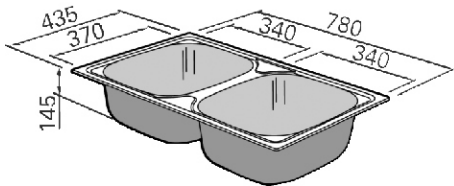

matný povrch
tloušťka 0,6 mm
3 ½" sítkový ventil
sifon

KROMEVEE CUPID 323

matný povrch
tloušťka 0,6 mm
3 ½" sítkový ventil
sifon

KROMEVEE CLASSIC 142

matný povrch
tloušťka 0,5 mm
3 ½" sítkový ventil
sifon