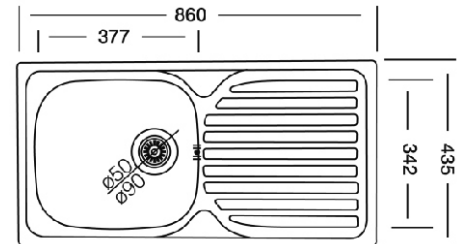

KROMEVEE CLASSIC 142

matný povrch
tloušťka 0,5 mm
3 ½" sítkový ventil
sifon