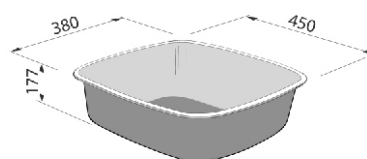

NEPTUN

leštěný povrch