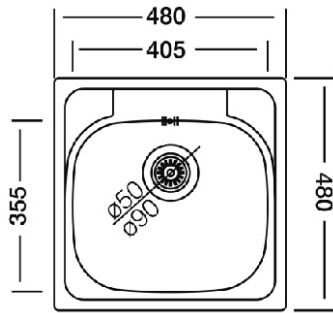

PLUTO

leštěný

S-SIPLU0106
~~1500,00~~
1320,00
s DPH

Technické údaje jednotlivých dřezů jsou uvedeny na druhé straně letáku.

KROMEVEE CLASSIC 105

matný povrch
tloušťka 0,5 mm
3 ½" sítkový ventil
sifon

KROMEVEE TRITON 309

matný povrch
tloušťka 0,6 mm
3 ½" sítkový ventil
sifon

KROMEVEE RONDO 146

matný povrch
tloušťka 0,6 mm
3 ½" sítkový ventil
sifon

KROMEVEE RONDO 192

matný povrch
tloušťka 0,6 mm
3 ½" sítkový ventil
sifon

KROMEVEE TRITON 196