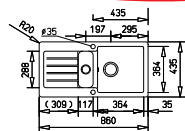

# AKCE GRANIT 2011 JARO/LÉTO

**NEJLEVNĚJŠÍ  
DŘEZ  
NA TRHU!**

**KEA 60 B-TG**

montážní otvor:  
840 x 415 mm

Cena zahrnuje  
odtokovou soupravu  
s excentrem a sifonem

Barvy na skladě

antracit

topaz