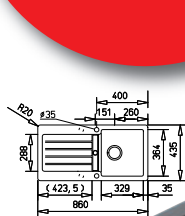

montážní otvor:
840 x 415 mm

KEA 45 B-TG