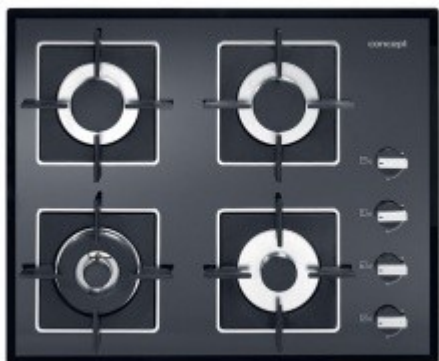

~~6.990,-~~

SLEVA 20 %

5.592,-

MULTIFUNKČNÍ HORKOVZDUŠNÁ TROUBA KARMA KT 520 TX

~~16.990,-~~

SLEVA 25 %

12.742,-

KARMA PLYNOVÁ VARNÁ DESKA KH 61 CFX

~~7.680,-~~

SLEVA 25 %

5.760,-

CONCEPT PDV-7360 PLYNOVÁ DESKA VESTAVNÁ 60 CM

~~14.990,-~~

SLEVA 10 %

13.491,-

CONCEPT MULTIFUNKČNÍ TROUBA ETV 2860